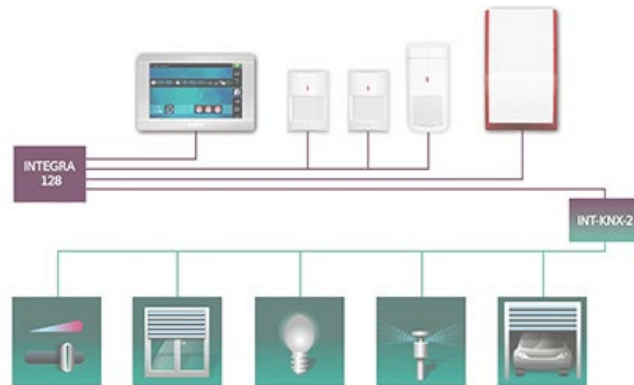

Συνδυασμός των υπηρεσιών πληροφοριών και ασφάλειας

Η μονάδα **INT-KNX** επιτρέπει να συνδυάσετε τη λειτουργία των συστημάτων που βασίζονται στους πίνακες ελέγχου INTEGRA με τα συστήματα οικιακού αυτοματισμού KNX. Αυτή η σύνδεση επιτρέπει να ελέγχετε το KNX με χρήση του συστήματος INTEGRA και επιτρέπει στον πίνακα ελέγχου INTEGRA να δέχεται πληροφορίες για την κατάσταση των συσκευών KNX. Το πλεονέκτημα χρήσης του INT-KNX είναι πρώτα απ' όλα η επέκταση των δυνατοτήτων των δύο συστημάτων χάρη στο φαινόμενο συνέργειας καθώς και της μείωσης του συνολικού κόστους εγκατάστασης. Ο πίνακας ελέγχου INTEGRA μπορεί ακόμη να συνεργαστεί με άλλα συστήματα αυτοματισμού. Αυτό είναι δυνατό μεταξύ άλλων χάρη στην ειδική μονάδα ολοκλήρωσης **INT-RS** και του επικοινωνητή **ETHM-1 Plus**. Αυτή η σύνδεση επιτρέπει όχι μόνο την αύξηση της λειτουργικότητας όλου του συστήματος, αλλά ακόμη και τη βελτιστοποίηση του κόστους του χάρη στη χρήση των κοινών εξαρτημάτων.